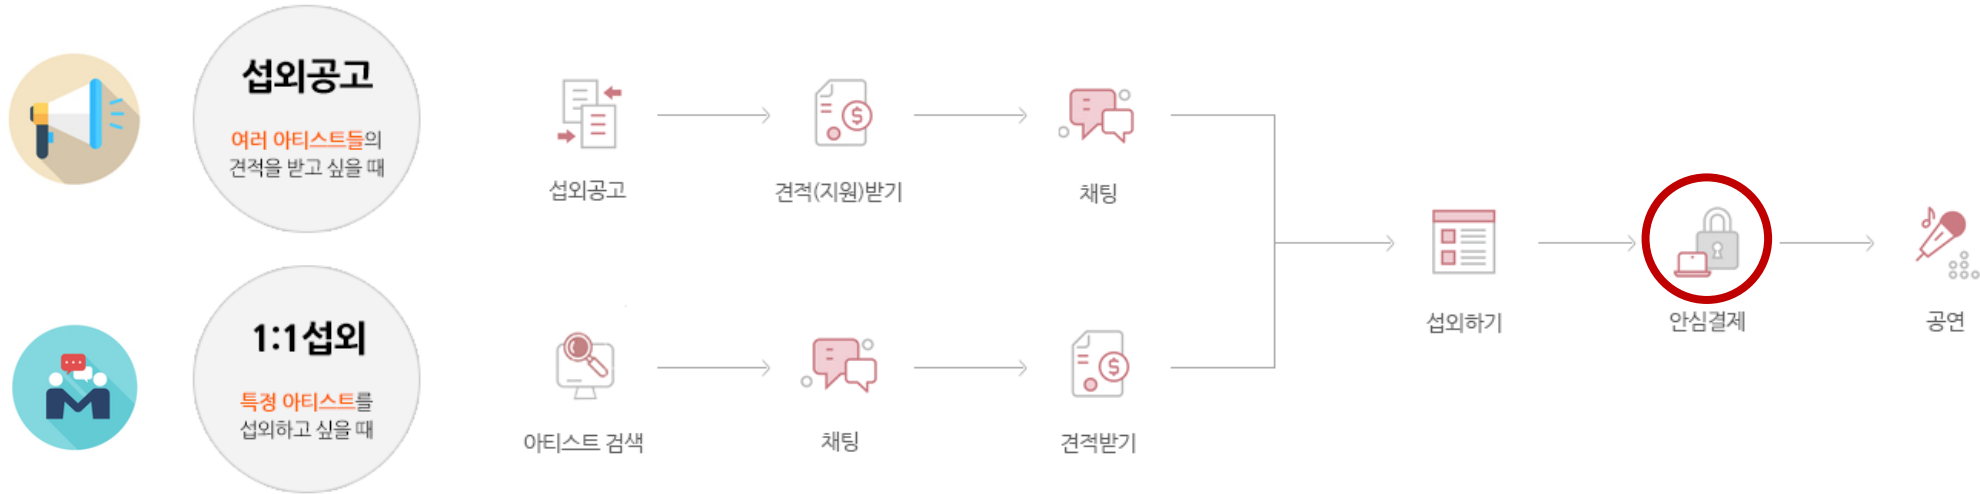

쇼글만의 차별화된 행사 아이템을 만나보세요!

event

프로모션

새로운 행사 아이템을 만나보세요!

쇼글의 다양한 아이템을 소개합니다

6. 이용가이드

한 눈에 보는 아티스트 섭외 플로우~

- * 비교 견적을 받고 싶을 땐 **섭외광고**를 이용하세요.
- * 특정 아티스트를 섭외할 땐 **1:1로 섭외**해 보세요.

- * 쇼글의 **안심결제(대금보호)**를 통해 안전하게 섭외할 수 있어요.
- 공연비는 쇼글에서 관리하고 공연 종료 후 아티스트에게 지급됩니다.

7. 멤버십

나에게 맞는 쇼글 멤버십은?

일반회원 (무료)

- * 공공, 일반기업, 단체, 개인 회원으로 무료로 이용하세요.
- * 쇼글 관리자의 승인 없이 회원가입 후 바로 이용할 수 있어요.

벤티회원 (유료)

- * 이벤트기획사, 컨벤션회사, 홍보대행사 등 이벤트스트 회원입니다.
- * 유료 회원이지만, **이벤트 기간에는 무료로** 가입 가능해요.
- 단, 쇼글 관리자의 승인 후 이용할 수 있어요.