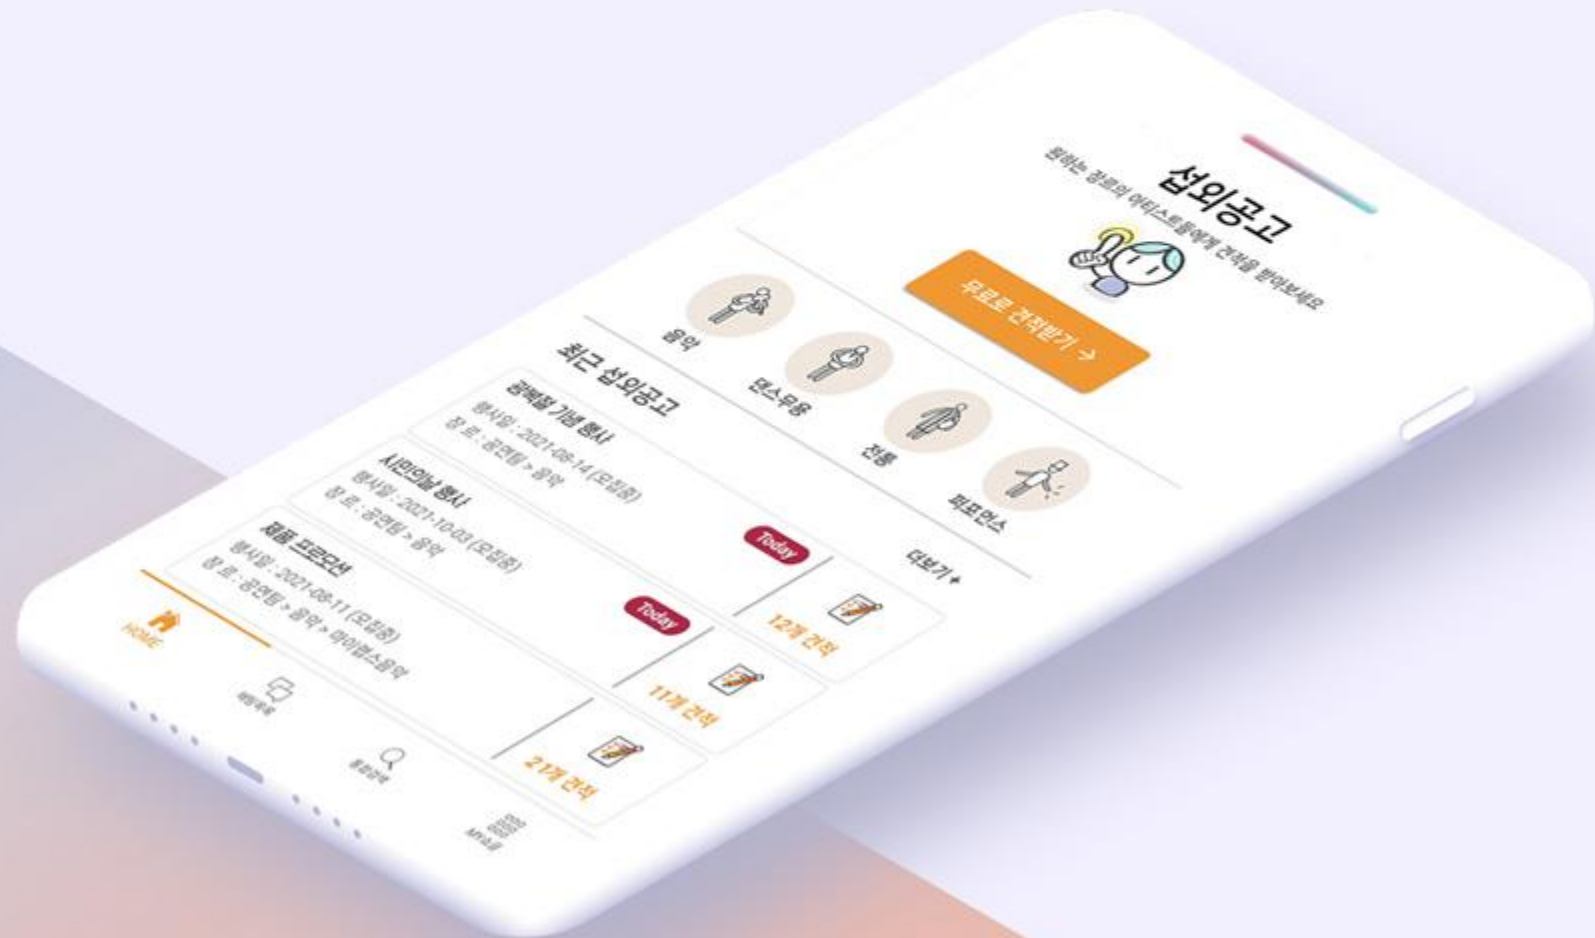

국내 최대 공연 플랫폼 쇼클 

서비스 소개서

목차

INDEX

1. 섭외광고 (공연 역경매)
2. 일대일(1:1) 섭외
3. PC & APP 연동
4. 아티스트 추천받기
5. 프로모션
6. 이용가이드
7. 멤버십

1. 섭외광고 (공연 역경매)

reverse auction
섭외광고

원하는 장르의 아티스트들에게 견적을 받아보세요
*확정된 행사만 등록에 주세요 ^^